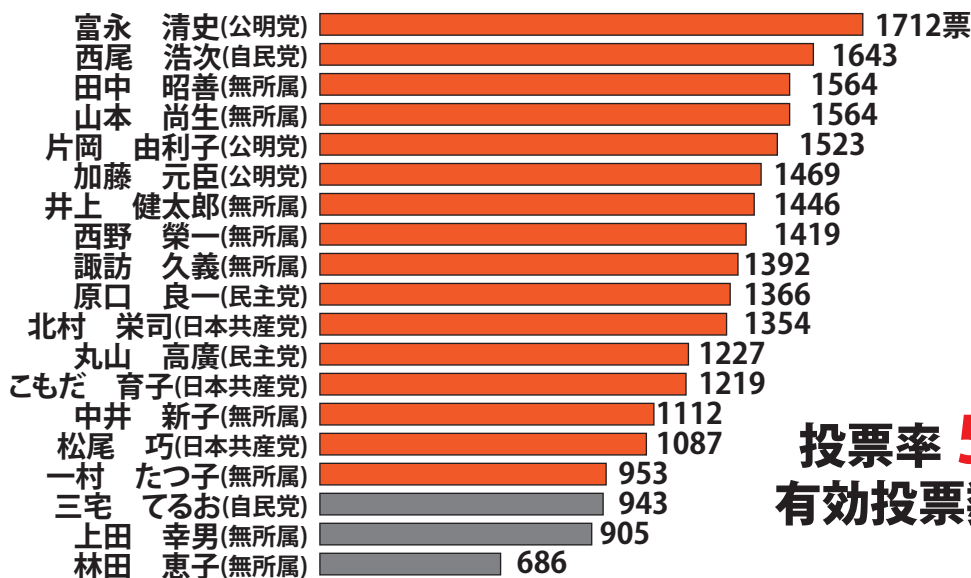

大阪狭山市議会議員一般選挙 比較

今回

H27年
【4月】

投票率 **48.78%**
有効投票数 = 22,233

前回

H23年
【4月】

投票率 **47.63%**
有効投票数 = 21,403

H19年
【4月】

投票率 **54.39%**
有効投票数 = 24,584

あなたの1票を大切に!!