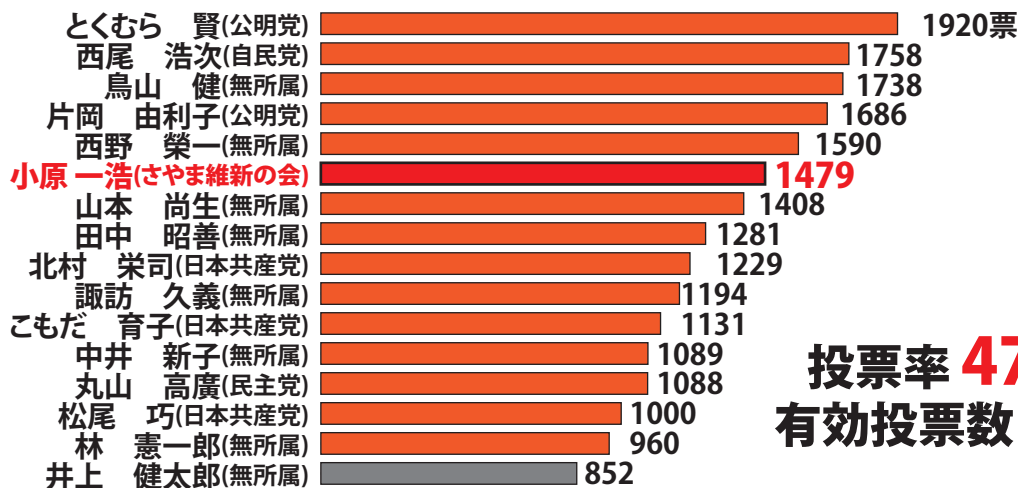

大阪狭山市議会議員一般選挙 比較

今回

H27年
【4月】

投票率 **48.78%**
有効投票数 = 22,233

前回

H23年
【4月】

投票率 **47.63%**
有効投票数 = 21,403

H19年
【4月】

投票率 **54.39%**
有効投票数 = 24,584

あなたの1票を大切に!!