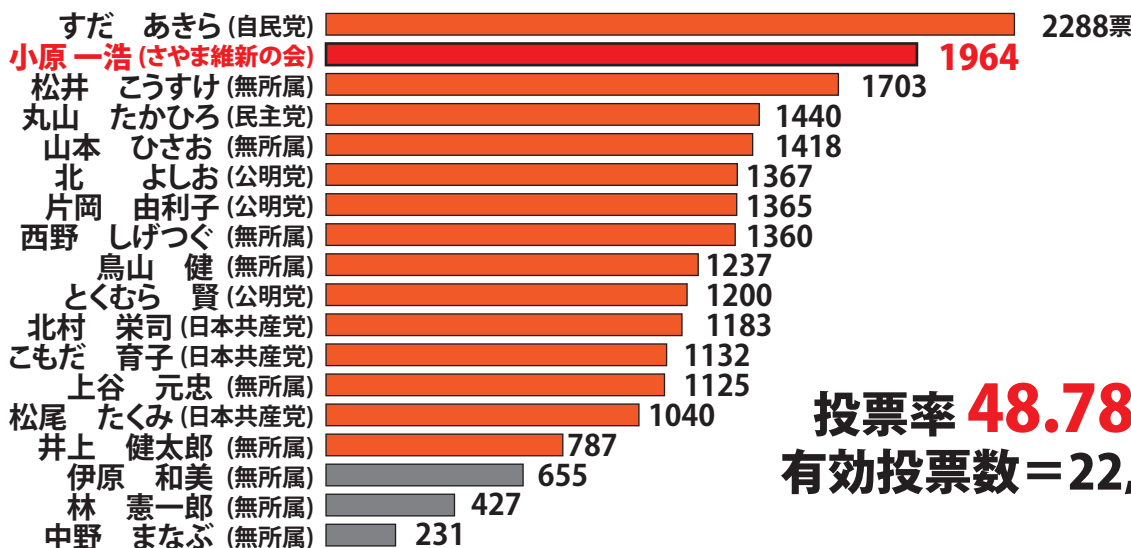

大阪狭山市議会議員一般選挙 比較

今回

H27年
【4月】

投票率 **48.78%**
有効投票数 = 22,233

前回

H23年
【4月】

投票率 **47.63%**
有効投票数 = 21,403

H19年
【4月】

投票率 **54.39%**
有効投票数 = 24,584

あなたの1票を大切に!!